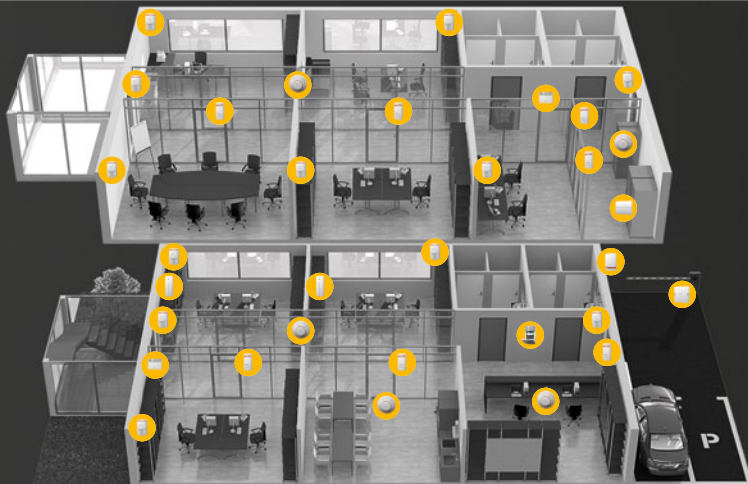

Bezpieczeństwo, sterowanie
automatyczną i zdalny dostęp sprawia,
że polubisz oferowane przez
JABLOTRON możliwości.