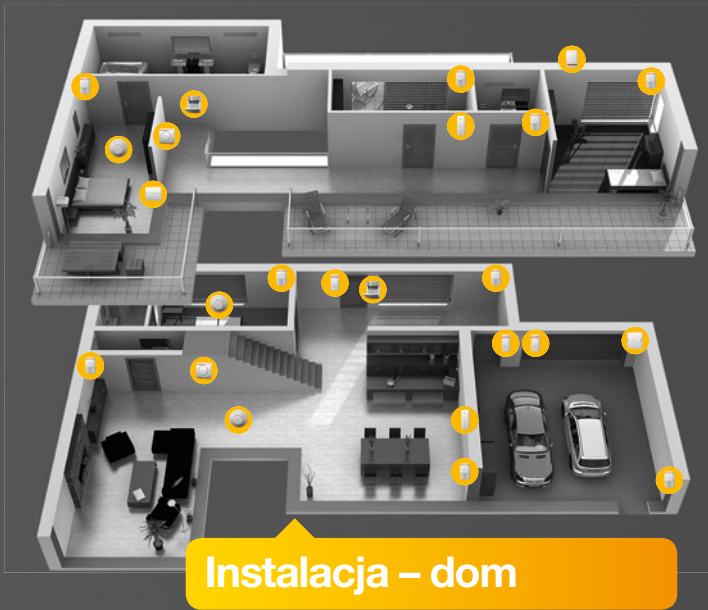

JABLOTRON 100 może być instalowany w mieszkaniach, domach, domkach letniskowych, biurach, obiektach produkcyjnych i handlowych.

Możesz zaplanować wielkość systemu, jaką tylko chcesz.

**Wysoka
jakość**

**Profesjonalna
instalacja**

**Ciągła
ochrona**

**Reakcja
alarmowa**

Bezpieczny

Wysoka jakość to profesjonalna instalacja, błyskawiczne powiadomienie o zdarzeniu i natychmiastowa reakcja.

Wszystko to umożliwia JABLOTRON 100.

Instalacja

JABLOTRON 100 został idealnie dostosowany do Twoich potrzeb. Możesz go użyć tam, gdzie potrzebujesz skutecznej ochrony.

- mieszkanie

Bezpieczeństwo, sterowanie
automatyczną i zdalny dostęp sprawia,
że polubisz oferowane przez
JABLOTRON możliwości.