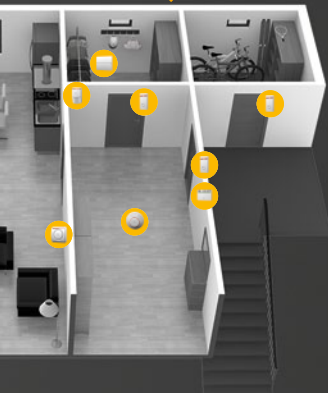

- mieszkanie